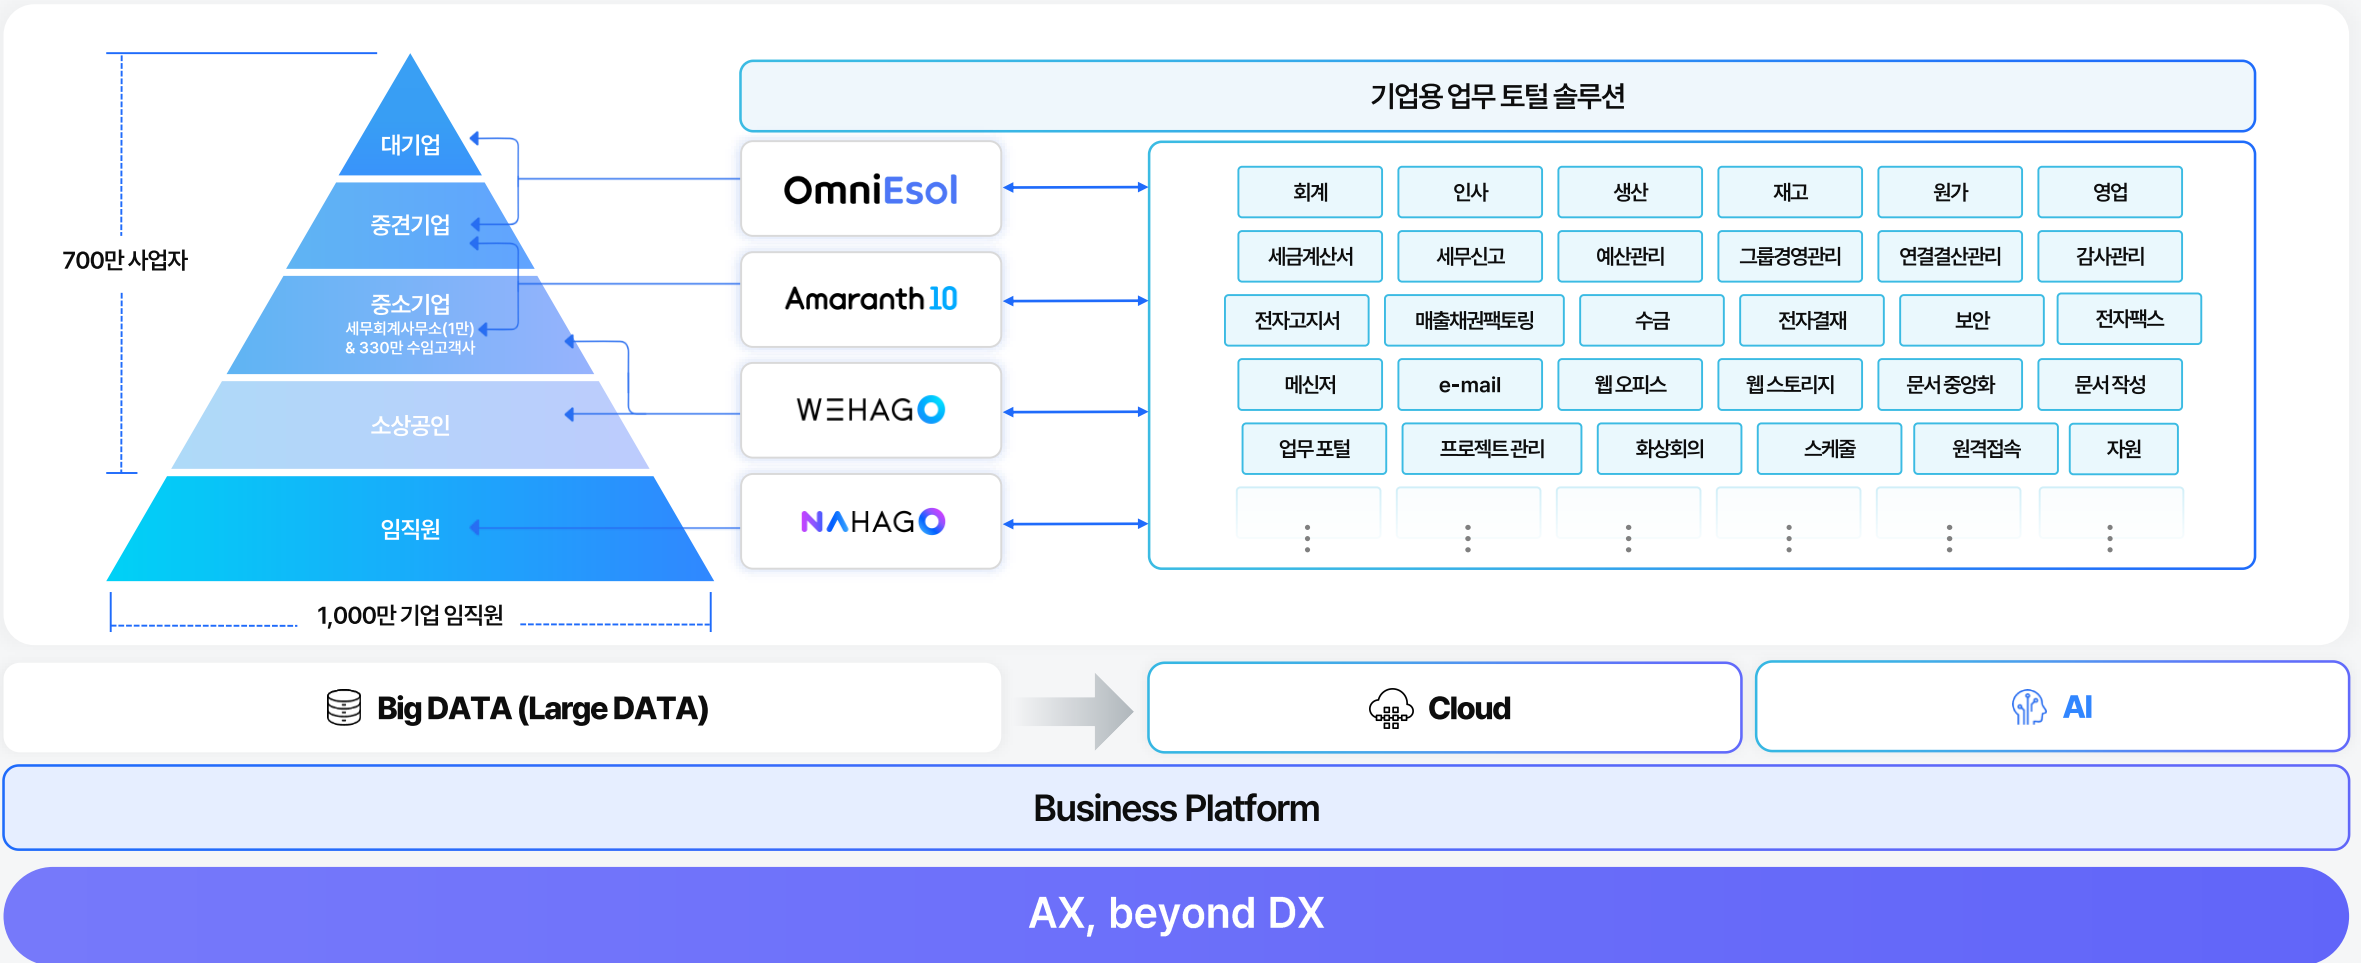

제품 Line-up 및 Market

고객 규모에 따른 각 영역별 제품 라인업을 구성하여 다양한 산업에서 더존의 제품을 사용하고 있으며, 클라우드 DATA를 기반으로 공공기관, 금융, 헬스케어, 커머스 등 개인의 영역까지 확대가 가능합니다.